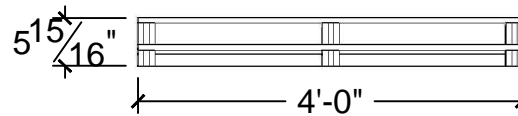

Description:
Web-R&R Deck-15x8'

1 **PLAN VIEW**
Scale: 1/2" = 1'-0"

4 **ISO VIEW**
Scale: 1/2" = 1'-0"

2 **FRONT VIEW**
Scale: 1/2" = 1'-0"

3 **SIDE VIEW**
Scale: 1/2" = 1'-0"

Notes:

1 PLAN VIEW
Scale: 3/8" = 1'-0"